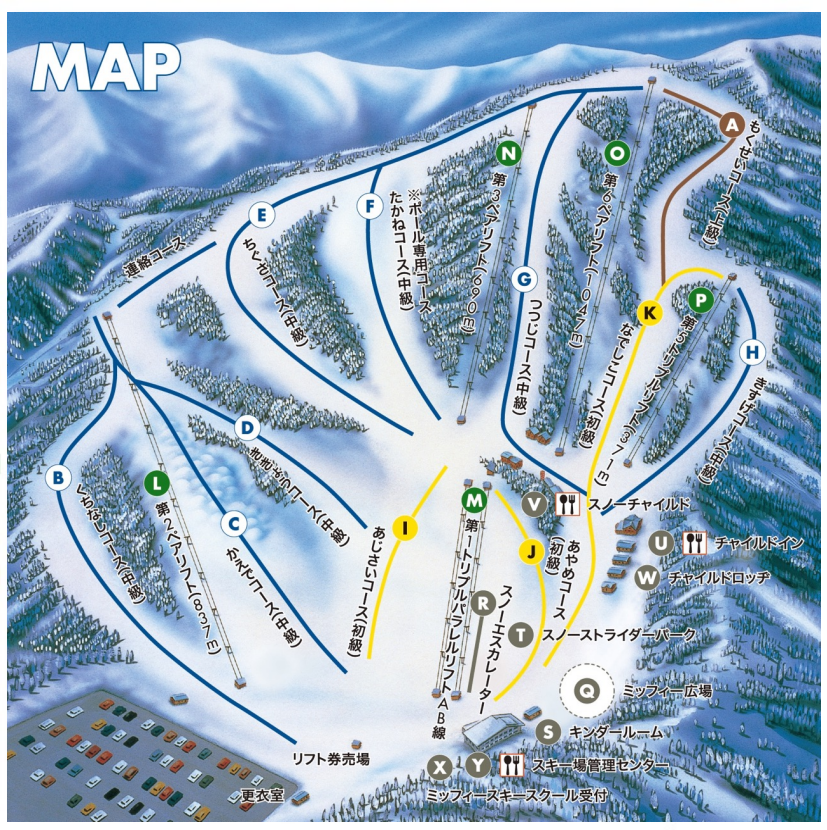

上級者コース

A もくせいコース(上級)
全長/750m
平均斜度/20度
最大斜度/25度

中級者コース

B ちなしコース(中級) **C** かえでコース(中級) **D** ときようコース(中級)
全長/550m 全長/880m 全長/520m
平均斜度/15度 平均斜度/15度 平均斜度/15度
最大斜度/22度 最大斜度/20度 最大斜度/22度

E ちぐぎコース(中級) **F** たかねコース(中級) **G** つつじコース(中級)
全長/970m 全長/750m 全長/720m
平均斜度/18度 平均斜度/18度 平均斜度/18度
最大斜度/23度 最大斜度/25度 最大斜度/23度

H きすげコース(中級)
全長/380m
平均斜度/15度
最大斜度/20度

初級者コース

I あじさいコース(初級) **J** あやめコース(初級) **K** なでしこコース(初級)
全長/360m 全長/330m 全長/950m
平均斜度/10度 平均斜度/12度 平均斜度/8度
最大斜度/15度 最大斜度/15度 最大斜度/15度

リフト

L 第2ペアリフト 837m **M** 第1トリプルパレ
ルリフトAB線 337m **N** 第3ペアリフト 690m

O 第6ペアリフト 1,047m **P** 第5トリプルリフト 371m

**広場・ロッテ
キンダールーム
パーク
スキースクール
管理センター
など**

Q ミッフィー広場
安心して遊べる
雪の広場です。

R スノーエスカレーター
全長50m
リフトに乗れないお子様
でも安心して楽しめます。

S キンダールーム
お子様連れ専用無料休憩室
(かたしなファミリークラブ
会員専用休憩室)
●トイレ

T スライダーパーク
スライダージャパン
公認のスノーパーク。

U チャイルドイン
●ドリンク ●トイレ

V スノーチャイルド
●ロッジフロント ●リフト券売場
●レストラン ●トイレ

W チャイルドロッチ
●宿泊施設

X ミッフィースキースクール
●レッスン受付

Y スキー場管理センター
●リフト券売場
●ミッフィーテラス
●レストランカントリーチャイルド
●レンタルスキーショップ
●ブルーナショップ
●雪の幼稚園
●授乳室
●トイレ

常設ボール専用コース

1人でも、グループでも、予約無しでいつでもご利用可能です。
料金：1日(平日)1,000円・(土日祝・年末年始)1,000円
※天候・イベント等により中止する場合があります。
※受付・お問い合わせは、かたしな高原ミッフィースキースクールまで。

上級者コース

A もくせいコース(上級)
全長/750m
平均斜度/20度
最大斜度/25度

中級者コース

B ちなしコース(中級) **C** かえでコース(中級) **D** ときようコース(中級)
全長/550m 全長/880m 全長/520m
平均斜度/15度 平均斜度/15度 平均斜度/15度
最大斜度/22度 最大斜度/20度 最大斜度/22度

E ちぐぎコース(中級) **F** たかねコース(中級) **G** つつじコース(中級)
全長/970m 全長/750m 全長/720m
平均斜度/18度 平均斜度/18度 平均斜度/18度
最大斜度/23度 最大斜度/25度 最大斜度/23度

H きすげコース(中級)
全長/380m
平均斜度/15度
最大斜度/20度

初級者コース

I あじさいコース(初級) **J** あやめコース(初級) **K** なでしこコース(初級)
全長/360m 全長/330m 全長/950m
平均斜度/10度 平均斜度/12度 平均斜度/8度
最大斜度/15度 最大斜度/15度 最大斜度/15度

リフト

L 第2ペアリフト 837m **M** 第1トリプルパレ
ルリフトAB線 337m **N** 第3ペアリフト 690m

O 第6ペアリフト 1,047m **P** 第5トリプルリフト 371m

**広場・ロッテ
キンダールーム
パーク
スキースクール
管理センター
など**

Q ミッフィー広場
安心して遊べる
雪の広場です。

R スノーエスカレーター
全長50m
リフトに乗れないお子様
でも安心して楽しめます。

S キンダールーム
お子様連れ専用無料休憩室
(かたしなファミリークラブ
会員専用休憩室)
●トイレ

T スライダーパーク
スライダージャパン
公認のスノーパーク。

U チャイルドイン
●ドリンク ●トイレ

V スノーチャイルド
●ロッジフロント ●リフト券売場
●レストラン ●トイレ

W チャイルドロッチ
●宿泊施設

X ミッフィースキースクール
●レッスン受付

Y スキー場管理センター
●リフト券売場
●ミッフィーテラス
●レストランカントリーチャイルド
●レンタルスキーショップ
●ブルーナショップ
●雪の幼稚園
●授乳室
●トイレ