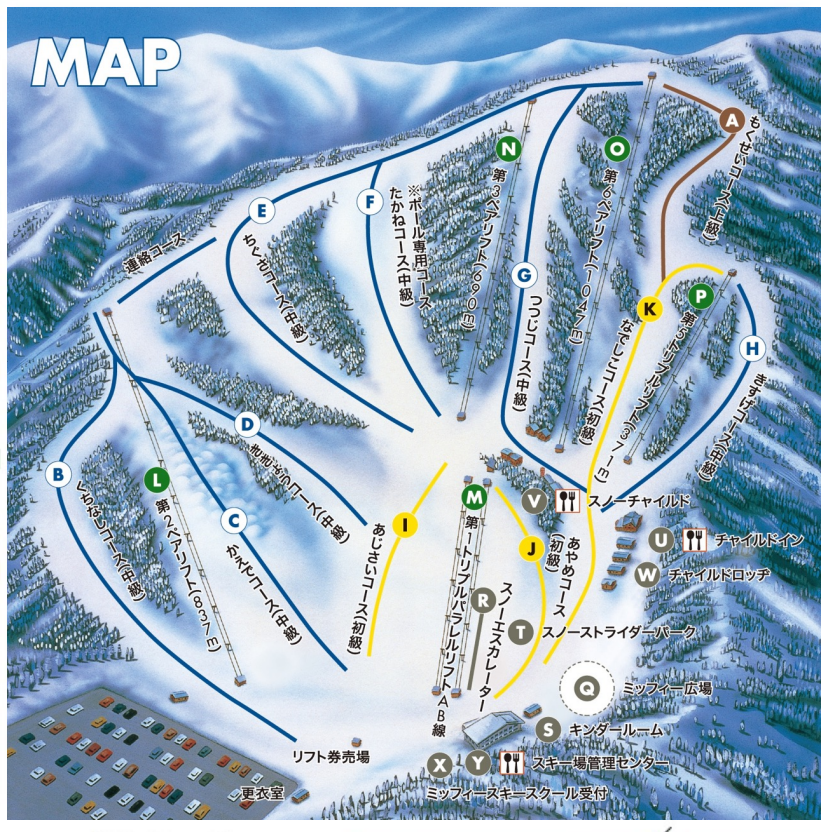

常設ボール専用コース

1人でも、グループでも、予約無しでいつでもご利用可能です。
料金：1日(平日)1,000円・(土日祝・年末年始)1,000円
※天候・イベント等により中止する場合があります。
※受付・お問い合わせは、かたしな高原ミッフィースキースクールまで。