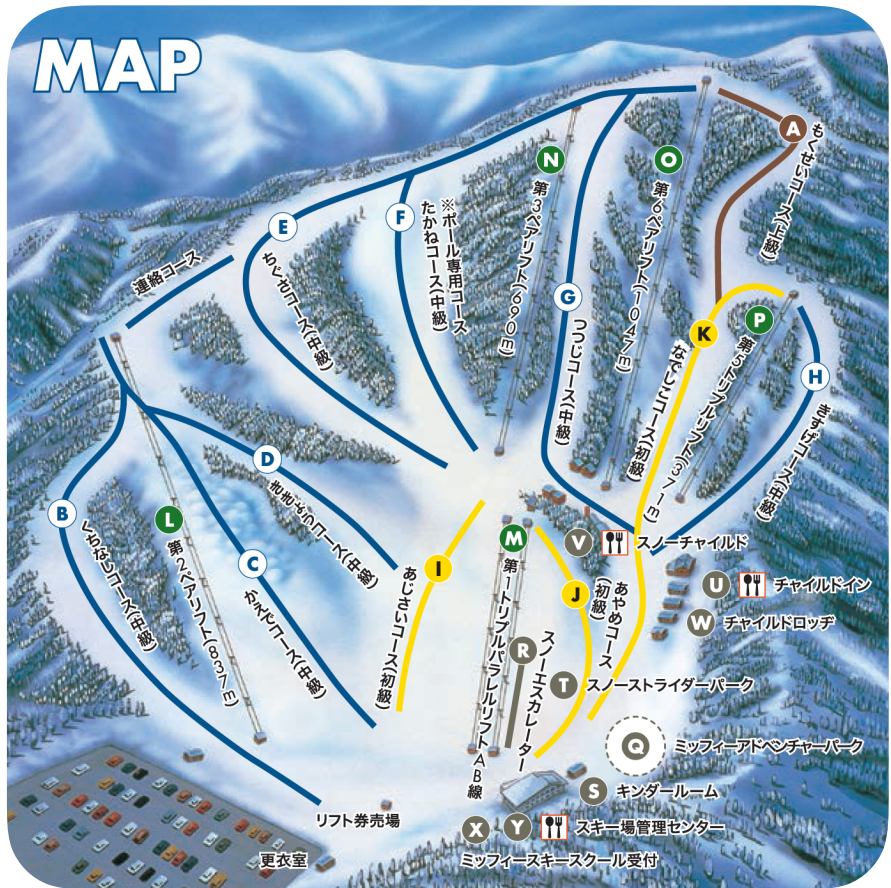

H きすげコース
全長/380m
平均斜度/15度
最大斜度/20度

初級者コース

I あじさいコース
全長/360m
平均斜度/10度
最大斜度/15度

J あやめコース
全長/330m
平均斜度/12度
最大斜度/15度

K なでしこコース
全長/950m
平均斜度/8度
最大斜度/15度

リフト

L 第2ヘアリフト
837m

M 第1トリプルリフトAB線
337m

N 第3ヘアリフト
690m

O 第6ヘアリフト
1,047m

P 第5トリプルリフト
371m

施設

Q ミッフィーアドベンチャーパーク
手ぶらで雪遊びが出来るエリア

R スノーエスカレーター
全長50m
リフトに乗れないお子様でも安心して楽しめます

S キンダールーム
お子様連れ専用
無料休憩所(会員専用)
●トレイ

T スライダーパーク
ストライダージャパン公認のスノーパーク

U チャイルドイン
●レストラン ●トイレ

V スノーチャイルド
●レストラン ●トイレ ●ロッヂフロント

W チャイルドロッチ
●宿泊施設

X ミッフィースキースクール
●レッスン受付

Y スキー場管理センター
●カントリーチャイルド ●ミッフィーテラス ●インフォメーション ●リフト券売場 ●レンタルショップ ●ブルーナショップ ●授乳室 ●トイレ

2017-18シーズンお知らせ ※詳細はWEBで

①かたしな高原はおかげさまで50周年。シーズン中、5がつく日は記念イベントを開催!
②日頃の感謝を込めて、3月21日に雪上大運動会復活!
③雪遊びの新スポット「ミッフィーアドベンチャーパーク」登場!
④60歳以上のスキーヤーを応援する「かたしなマスターズクラブ」が充足!