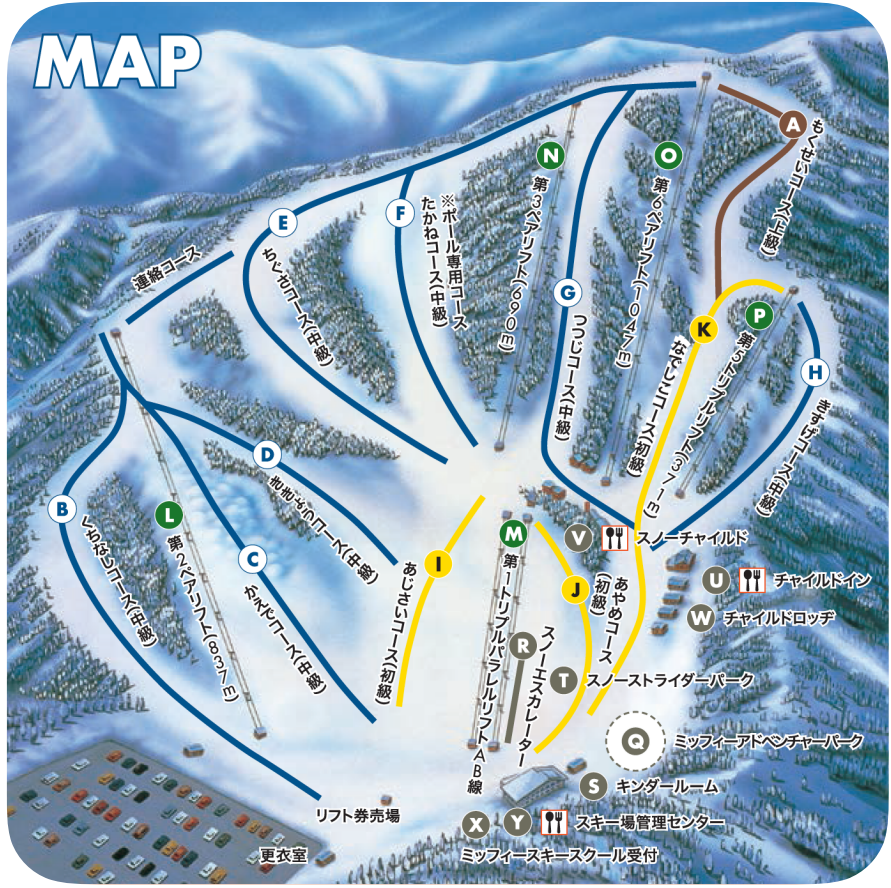

2017-18シーズンお知らせ ※詳細はWEBで

①かたしな高原はおかげさまで50周年。シーズン中、5がつく日は記念イベントを開催!
②日頃の感謝を込めて、3月21日に雪上大運動会復活!
③雪遊びの新スポット「ミッフィーアドベンチャーパーク」登場!
④60歳以上のスキーヤーを応援する「かたしなマスターズクラブ」が充足!

上級者コース

A もくせいコース
全長/750m
平均斜度/20度
最大斜度/25度